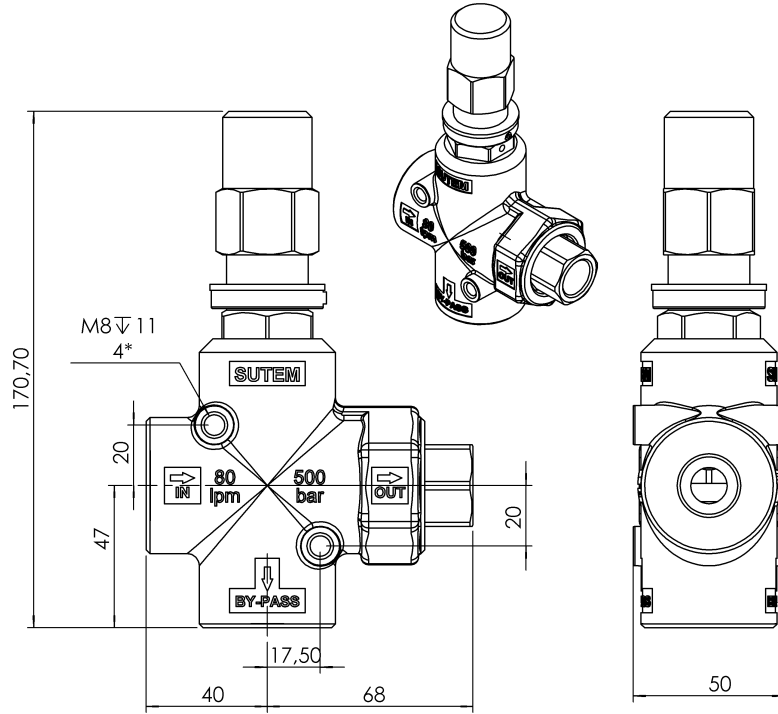

110002 - BAV 80/500 80 lpm 500 bar G1/2F Bsp Basınç Ayar Valfi - Unloader Valve

Giriş-Çıkış-Bypass : G1/2"
Inlet-Outlet-Bypass: G1/2"

Pos	P.No	Açıklama	Adet	KIT17	KIT19
1	110133	Çıkış rekoru G1/2" F	1		
2	240006	O-ring 17,17*1,78	2	*	*
3	311103	Çekvalf yayı	1		
4	110132	Çekvalf	1		
5	240050	O-ring 7,52*3,53 90Sh	1	*	
6	110143	Gövde, BAV 80/500	1		
7	240010-90	O-ring 15,60*1,78 90Sh	2	*	*
8	110142	Piston alt	1	*	*
9	110141	Alt piston	1	*	*
10	110139	Piston alt yatak	1		*
11	241309	Teflon Ø10*12*2	1	*	*
12	240049	O-ring 11,11*1,78	1	*	*
13	240033	O-ring 20,35*1,78 90Sh	1	*	*
14	110138	Piston üst yatak	1		*
15	241308	Teflon Ø13,80*16*2	1	*	*
16	110140	Üst piston	1		*
17	110136	Yay hamili	1		
18	260009	Ø10 mm inox bilya	1		
19	110137	Yay destek pimi	1		
20	311101	Baskı yayı BAV 80/500	1		
21	122700	Setskur M4*6	1		
22	110135	Kontra somun	1		
23	110134	Basınç ayar somunu	1		