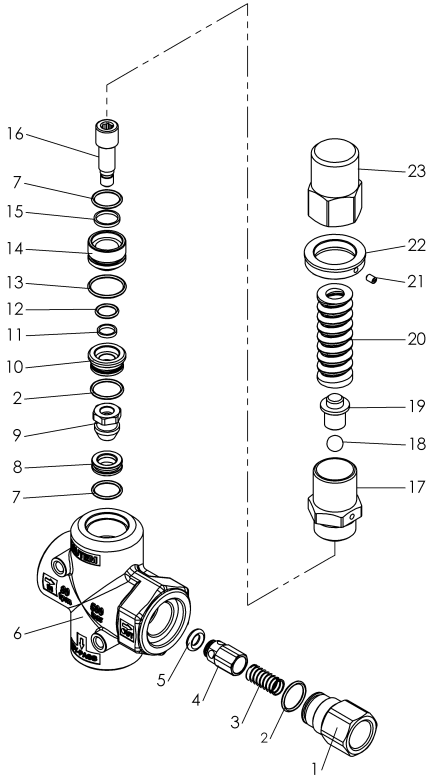

110002 - BAV 80/500 80 lpm 500 bar G1/2F Bsp Basınç Ayar Valfi - Unloader Valve

Giriş-Çıkış-Bypass : G1/2"
Inlet-Outlet-Bypass: G1/2"

Pos	P.No	Açıklama	Adet	KIT17	KIT19
1	110133	Çıkış rekoru G1/2" F	1		
2	240006	O-ring 17,17*1,78	2	*	*
3	311103	Çekvalf yayı	1		
4	110132	Çekvalf	1		
5	240050	O-ring 7,52*3,53 90Sh	1	*	
6	110143	Gövde, BAV 80/500	1		
7	240010-90	O-ring 15,60*1,78 90Sh	2	*	*
8	110142	Piston alt	1	*	*
9	110141	Alt piston	1	*	*
10	110139	Piston alt yatak	1		*
11	241309	Teflon Ø10*12*2	1	*	*
12	240049	O-ring 11,11*1,78	1	*	*
13	240033	O-ring 20,35*1,78 90Sh	1	*	*
14	110138	Piston üst yatak	1		*
15	241308	Teflon Ø13,80*16*2	1	*	*
16	110140	Üst piston	1		*
17	110136	Yay hamili	1		
18	260009	Ø10 mm inox bilya	1		
19	110137	Yay destek pimi	1		
20	311101	Baskı yayı BAV 80/500	1		
21	122700	Setskur M4*6	1		
22	110135	Kontra somun	1		
23	110134	Basınç ayar somunu	1		