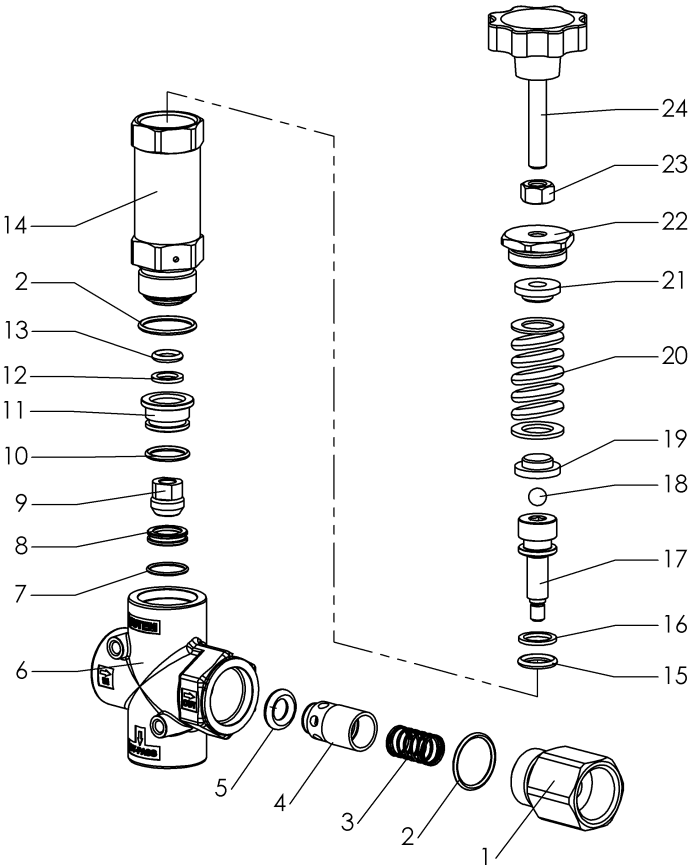

110010 - BAV 200/150 200 lpm 150 bar G1" F Bsp Basınç Ayar Valfi - Unloader Valve

Pos	P.No	Açıklama	Adet	KIT18
1	110121	Çıkış rekoru G1" F	1	
2	240029	O-ring 28,25*2,62	2	*
3	311104	Çekvalf yayı BAV 200/150	1	
4	110122	Çekvalf BAV 200/150	1	
5	240051	O-ring 12,07*5,33 90Sh	1	*
6	110125	Gövde, BAV 200/150	1	
7	240033	O-ring 20,35*1,78 90Sh	1	*
8	110131	Piston alt	1	*
9	110123	Alt piston	1	*
10	240025	O-ring 20,29*2,62 90Sh	1	*
11	110124	Mil yatağı	1	
12	241306	Teflon Ø12*18*2	1	*
13	240031	O-ring 10,69*3,53	1	*
14	110127	Yay hamili	1	
15	240032	O-ring 15,47*3,53	1	*
16	241307	Teflon Ø16*21,5*2	1	*
17	110126	Üst piston BAV 200/150	1	
18	260009	Ø10 mm inox bilya	1	
19	110129	Yay destek alt	1	
20	311102	Baskı yayı BAV 200/150	1	
21	110130	Yay destek üst	1	
22	110128	Üst kapak	1	
23	272512	Somun M10	1	
24	272514	Basınç ayar civatası	1	