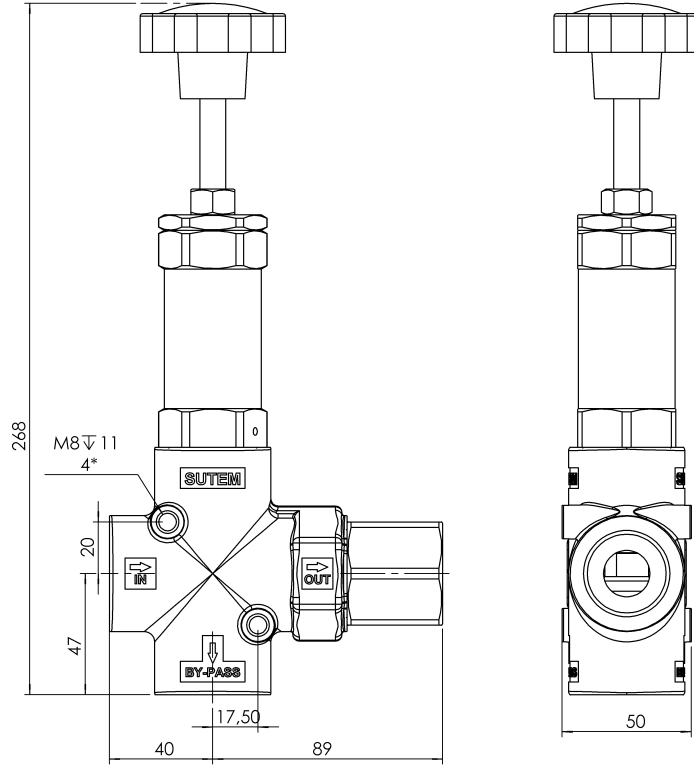

110010 - BAV 200/150 200 lpm 150 bar G1" F Bsp Basınç Ayar Valfi - Unloader Valve

Pos	P.No	Açıklama	Adet	KIT18
1	110121	Çıkış rekoru G1" F	1	
2	240029	O-ring 28,25*2,62	2	*
3	311104	Çekvalf yayı BAV 200/150	1	
4	110122	Çekvalf BAV 200/150	1	
5	240051	O-ring 12,07*5,33 90Sh	1	*
6	110125	Gövde, BAV 200/150	1	
7	240033	O-ring 20,35*1,78 90Sh	1	*
8	110131	Piston alt	1	*
9	110123	Alt piston	1	*
10	240025	O-ring 20,29*2,62 90Sh	1	*
11	110124	Mil yatağı	1	
12	241306	Teflon Ø12*18*2	1	*
13	240031	O-ring 10,69*3,53	1	*
14	110127	Yay hamili	1	
15	240032	O-ring 15,47*3,53	1	*
16	241307	Teflon Ø16*21,5*2	1	*
17	110126	Üst piston BAV 200/150	1	
18	260009	Ø10 mm inox bilya	1	
19	110129	Yay destek alt	1	
20	311102	Baskı yayı BAV 200/150	1	
21	110130	Yay destek üst	1	
22	110128	Üst kapak	1	
23	272512	Somun M10	1	
24	272514	Basınç ayar civatası	1	